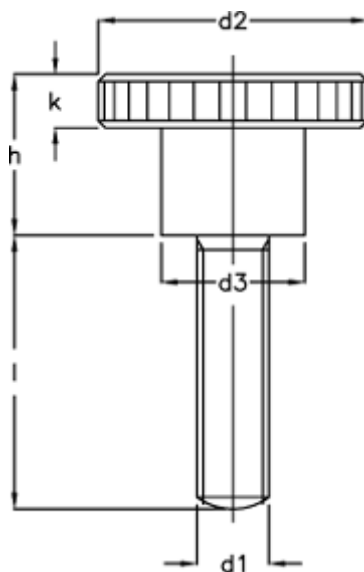

Varenummer: 20703600
Beskrivelse: E+G fingerskrue
DIN 464-M4-12

Mål

d1	= M4
d2	= 16
d3	= 8
h	= 9.5
K	= 3.5
Længde l	= 12